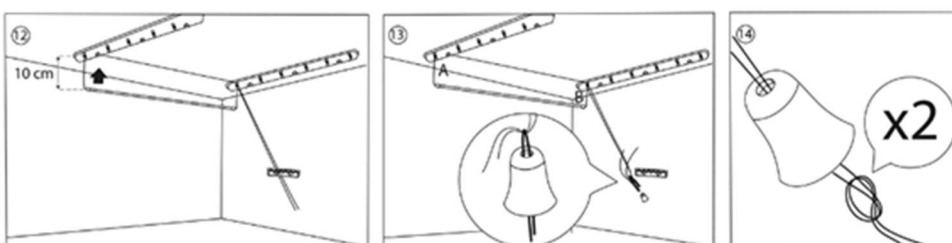

Инструкция за монтаж на тавана

Подготовка

Отвертка (кръстата)
 Бормашина и свредло (8 мм)
 Молив
 Парче тънка тел (1 мм x 8 см)
 Метър

Съдържание в опаковката

Инструкция за монтаж

За повече подробности изгледайте
 видеото в YOU TUBE, като сканирате
 QR кода