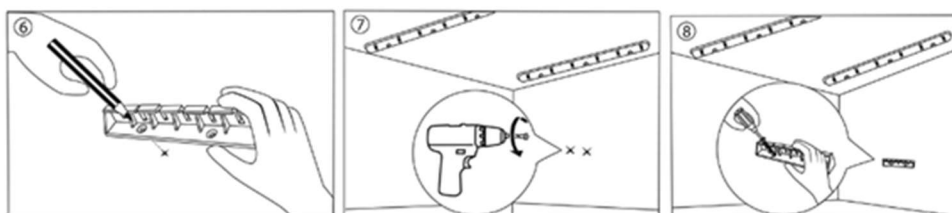

Инструкция за монтаж на тавана

Подготовка

Отвертка (кръстата)
 Бормашина и свредло (8 мм)
 Молив
 Парче тънка тел (1 мм x 8 см)
 Метър

Съдържание в опаковката

Инструкция за монтаж

За повече подробности изгледайте
 видеото в YOU TUBE, като сканирате
 QR кода