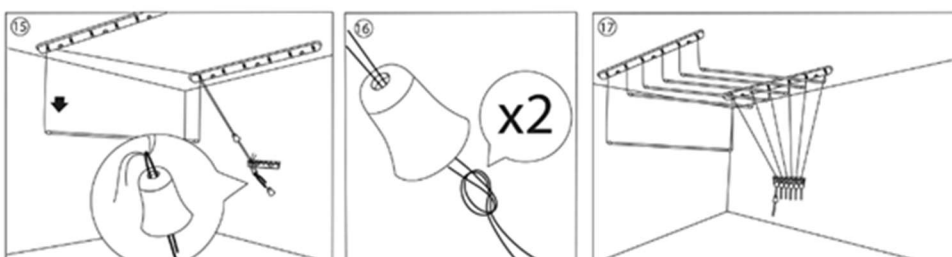

Инструкция за монтаж на тавана

Подготовка

Отвертка (кръстата)
 Бормашина и свредло (8 мм)
 Молив
 Парче тънка тел (1 мм x 8 см)
 Метър

Съдържание в опаковката

Инструкция за монтаж

За повече подробности изгледайте
 видеото в YOU TUBE, като сканирате
 QR кода