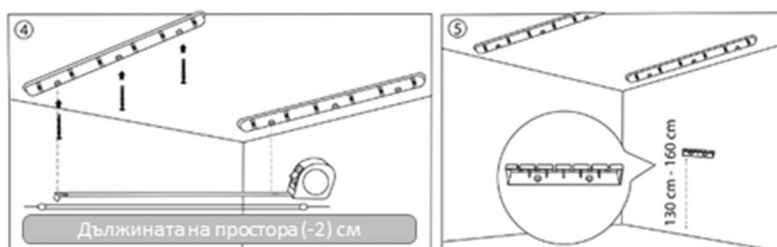

Инструкция за монтаж на тавана

Подготовка

Отвертка (кръстата)
 Бормашина и свредло (8 мм)
 Молив
 Парче тънка тел (1 мм x 8 см)
 Метър

Съдържание в опаковката

Инструкция за монтаж

За повече подробности изгледайте
 видеото в YOU TUBE, като сканирате
 QR кода