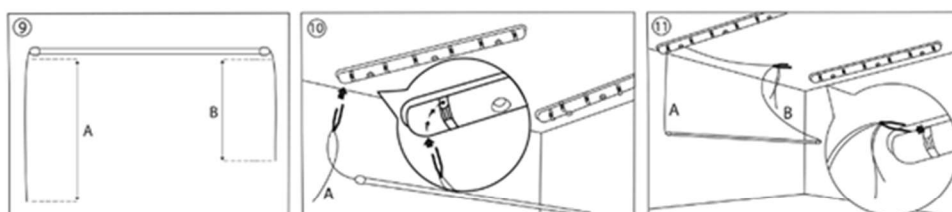

Инструкция за монтаж на тавана

Подготовка

Отвертка (кръстата)
 Бормашина и свредло (8 мм)
 Молив
 Парче тънка тел (1 мм x 8 см)
 Метър

Съдържание в опаковката

Инструкция за монтаж

За повече подробности изгледайте
 видеото в YOU TUBE, като сканирате
 QR кода