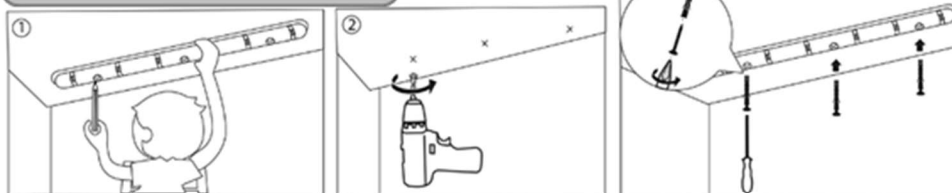

Инструкция за монтаж на тавана

Подготовка

Отвертка (кръстата)
 Бормашина и свредло (8 мм)
 Молив
 Парче тънка тел (1 мм x 8 см)
 Метър

Съдържание в опаковката

Инструкция за монтаж

За повече подробности изгледайте
 видеото в YOU TUBE, като сканирате
 QR кода