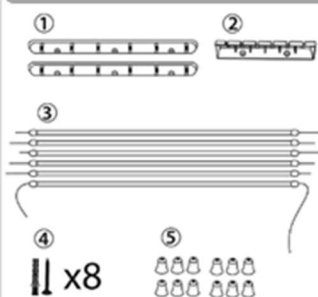

Инструкция за монтаж на тавана

Подготовка

Отвертка (кръстата)
 Бормашина и свредло (8 мм)
 Молив
 Парче тънка тел (1 мм x 8 см)
 Метър

Съдържание в опаковката

Инструкция за монтаж

За повече подробности изгледайте
 видеото в YOU TUBE, като сканирате
 QR кода